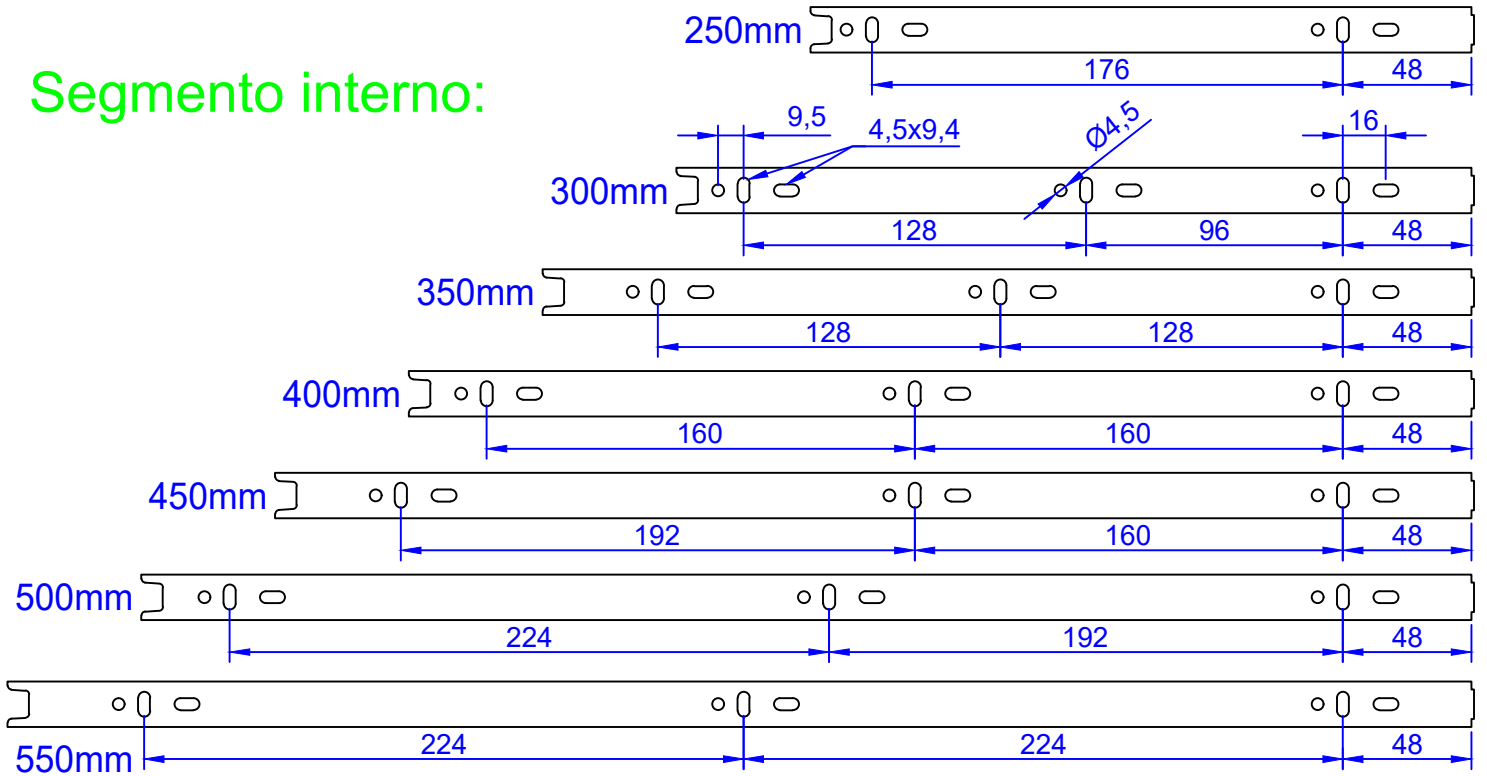

Corrediça Telescópica Light - novo padrão de furação:

Segmento interno:

Segmento externo: